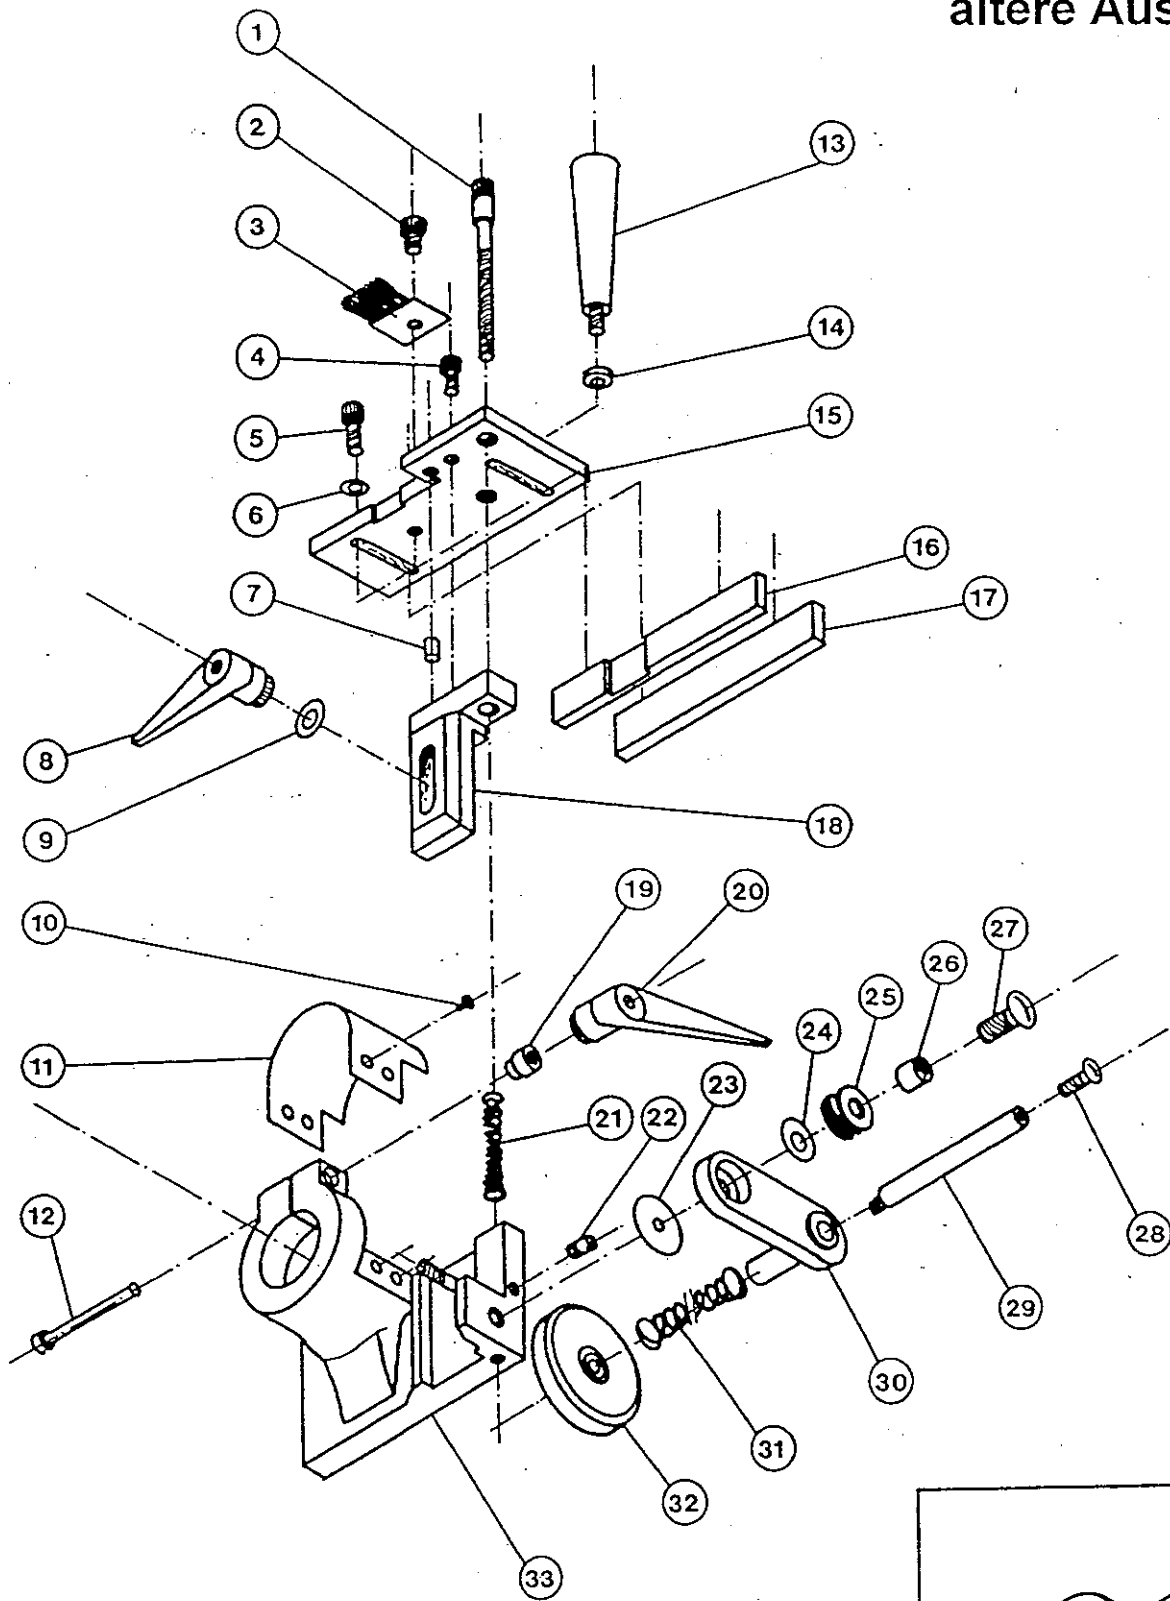

ancienne exécution
ältere Ausführung

Modèle-Modell: **P-72 Ancienne exécution** **P-72 Aeltere Ausführung**

Articles sans code de prix >>> voir liste prix accessoires / Artikel ohne Preis-Code >>> Siehe Zubehör-Preisliste

Pos.	NO-BÖSCH	NO-HEBOR	DESIGNATION	BEZEICHNUNG
1	A00462	202 072 001	Vis de réglage	Einstellschraube
2	A00452	000 000 410	Vis M4 x 10	Schraube M4 x 10
3	A00414	202 072 003	Brosse	Bürste
4	A00451	000 020 520	Vis imbus M5 x 20	Imbusschraube M5 x 20
5	A00451	000 020 520	Vis imbus M5 x 20	Imbusschraube M5 x 20
6	A00444	000 200 005	Rondelle 5	Unterlagsscheibe 5
7	A00459	202 072 007	Goupille	Stift
8	A01060	101 260 052	Poignée Jaccard M8	Jaccardgriff M8
9		000 200 008	Rondelle 8	Unterlagsscheibe 8
10	A00834	000 000 408	Vis M4 x 8	Schraube M4 x 8
11	A01061	202 072 011	Protection plexi(4 trous)	Plexischutz (4 Loch)
12	A01088	202 072 012	Tige filetée M6x50	Gewindestift M6x50
13	A00460	202 072 013	Poignée	Griff
14	A01086	202 072 014	Rondelle	U'Scheibe
15	A00419	202 072 015	Plateau d'appui	Auflageplatte
16	A00417	202 072 016	Réglette intérieure	Innerer Anschlag
17	A00418	202 072 017	Réglette extérieure	Aeusserer Anschlag
18	A00463	202 072 018	Coulisseau	Schieber
19	A01087	202 072 019	Douille de distance	Distanzhülse
20	A01062	101 163 069	Poignée Jaccard M6	Jaccard-Griff M6
21	A00479	202 072 021	Ressort	Feder
22		202 072 022	Vis de butée	Anschlagschraube
23	A00447	202 072 023	Rondelle	U'Scheibe
24	A00448	202 072 024	Rondelle	U'Scheibe
25	A00429	202 072 025	Ressort	Feder
26	A00446	202 072 026	Douille	Hülse
27	A00450	202 072 027	Vis	Schraube
28	A00452	202 072 028	Vis d'arret	Anschlagschraube
29	A00431	202 072 029	Tige d'appui	Anschlagstange
30	A00457	202 072 030	Bras pivotant	Schwenkarm
31	A00428	202 072 031	Ressort	Feder
32	A00420	202 072 032	Disque d'appui	Auflageteller
*33	A01063	202 072 033	Chassis	Chassis
34		202 072 034	Vis M8 spéc.4-pans	Spez.Schraube M8 4-kant
40		202 072 100	Guide bijou P 72	Bijou-Anschlag P 72
41	A01064	202 083 403	Clé moteur	Arretierschlüssel
42	A00421	202 072 103	Guide bijou	Bijou-Anschlag

* Artikel nicht mehr lieferbar